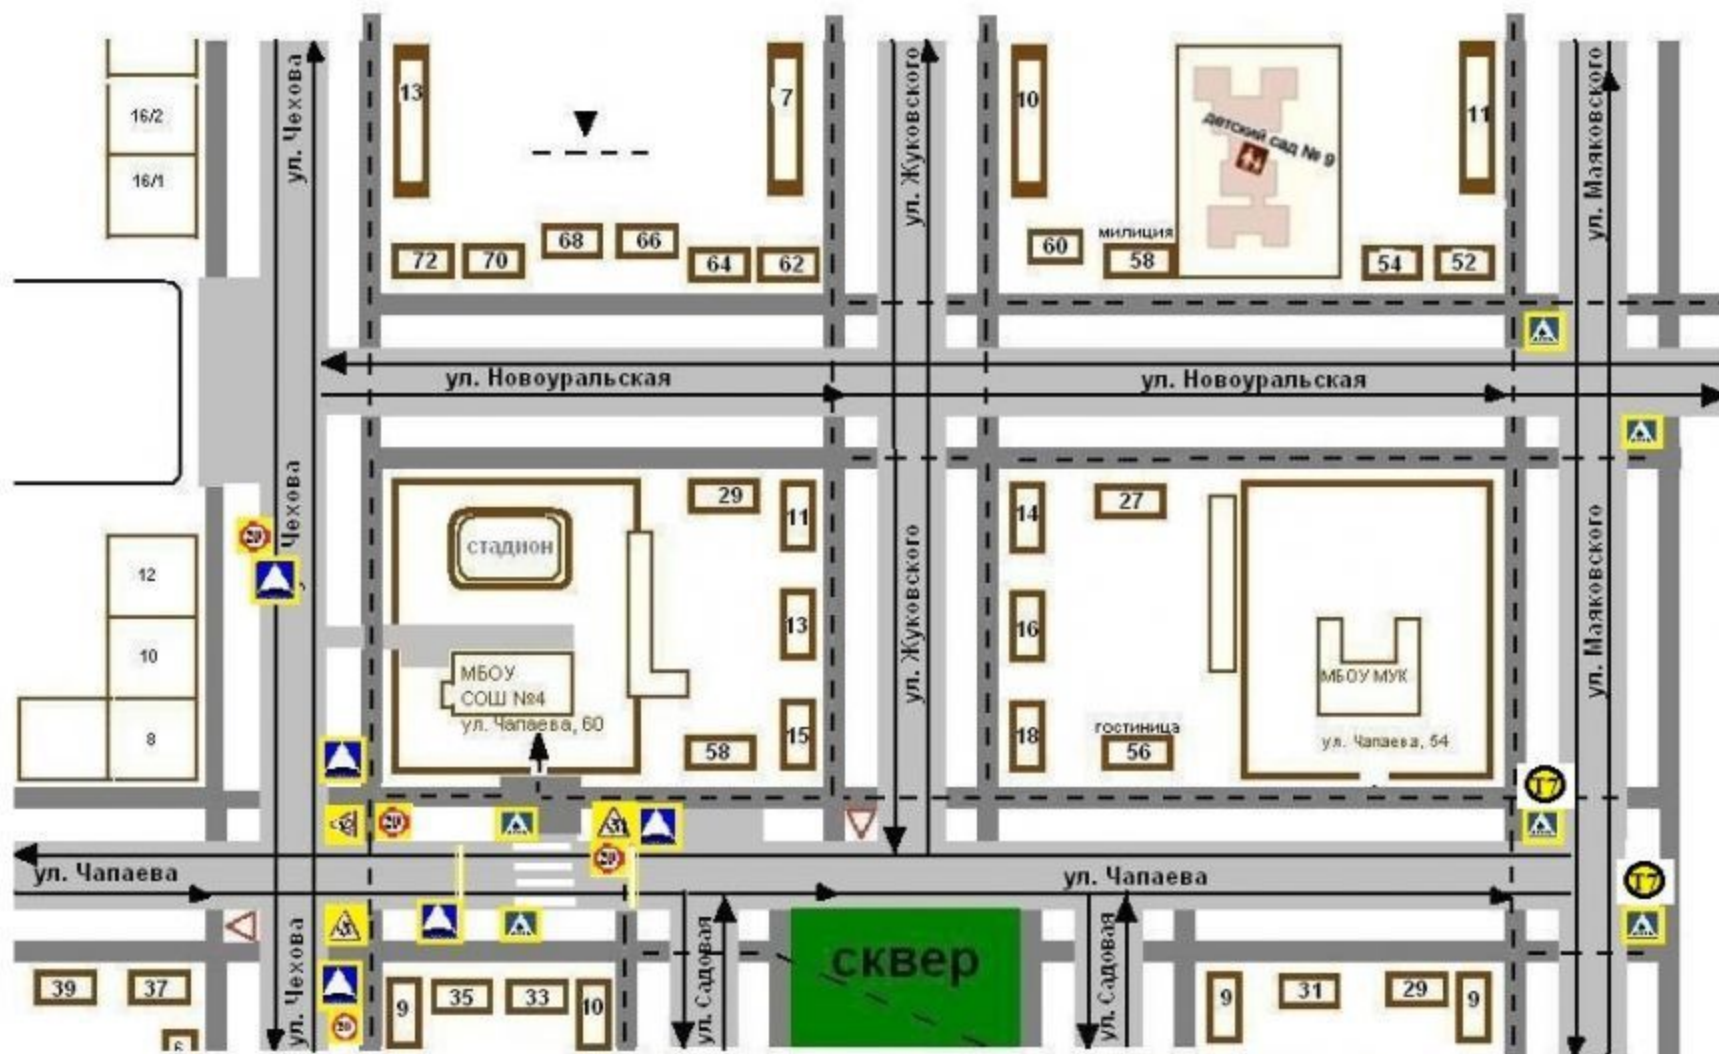

ул. Островского

ул. Маяковского

ул. Свободы

ул. Строительная

МАРШРУТ "ДОМ-ШКОЛА-ДОМ" для образовательной организации
 МАОУ СОШ № 4 г.о. Верхний Тагил (основное здание)

- -
 -
- движение обучающихся в/из ОУ
 движение транспортных средств
 жилая застройка
 проезжая часть
 тротуар
- 5.20
 5.19.1(2)
- 1.23
 3.24 "20", "40"

-  5.20
-  5.19.1(2)
-  1.23
-  3.24 "20", "40"
-  движение обучающихся в/из ОУ
-  движение транспортных средств
-  9 35 жилая застройка
-  проезжая часть
-  тротуар

Дорога

36 м

57 м

тротуар

ул. Строительная

МБОУ СОШ №4

ограждение ОУ

искусственное освещение

направление движения транспортного потока

направление обучающихся от остановок частных транспортных средств

МАРШРУТ "ДОМ-ШКОЛА-ДОМ" для образовательной организации
МАОУ СОШ № 4 г.о. Верхний Тагил (здание начальной школы, ул. Строительная 48)

ул. Новоуральская

тротуар

ул. Чехова
пешеходная дорожка

21 м

пешеходная дорожка

ул. Чапаева