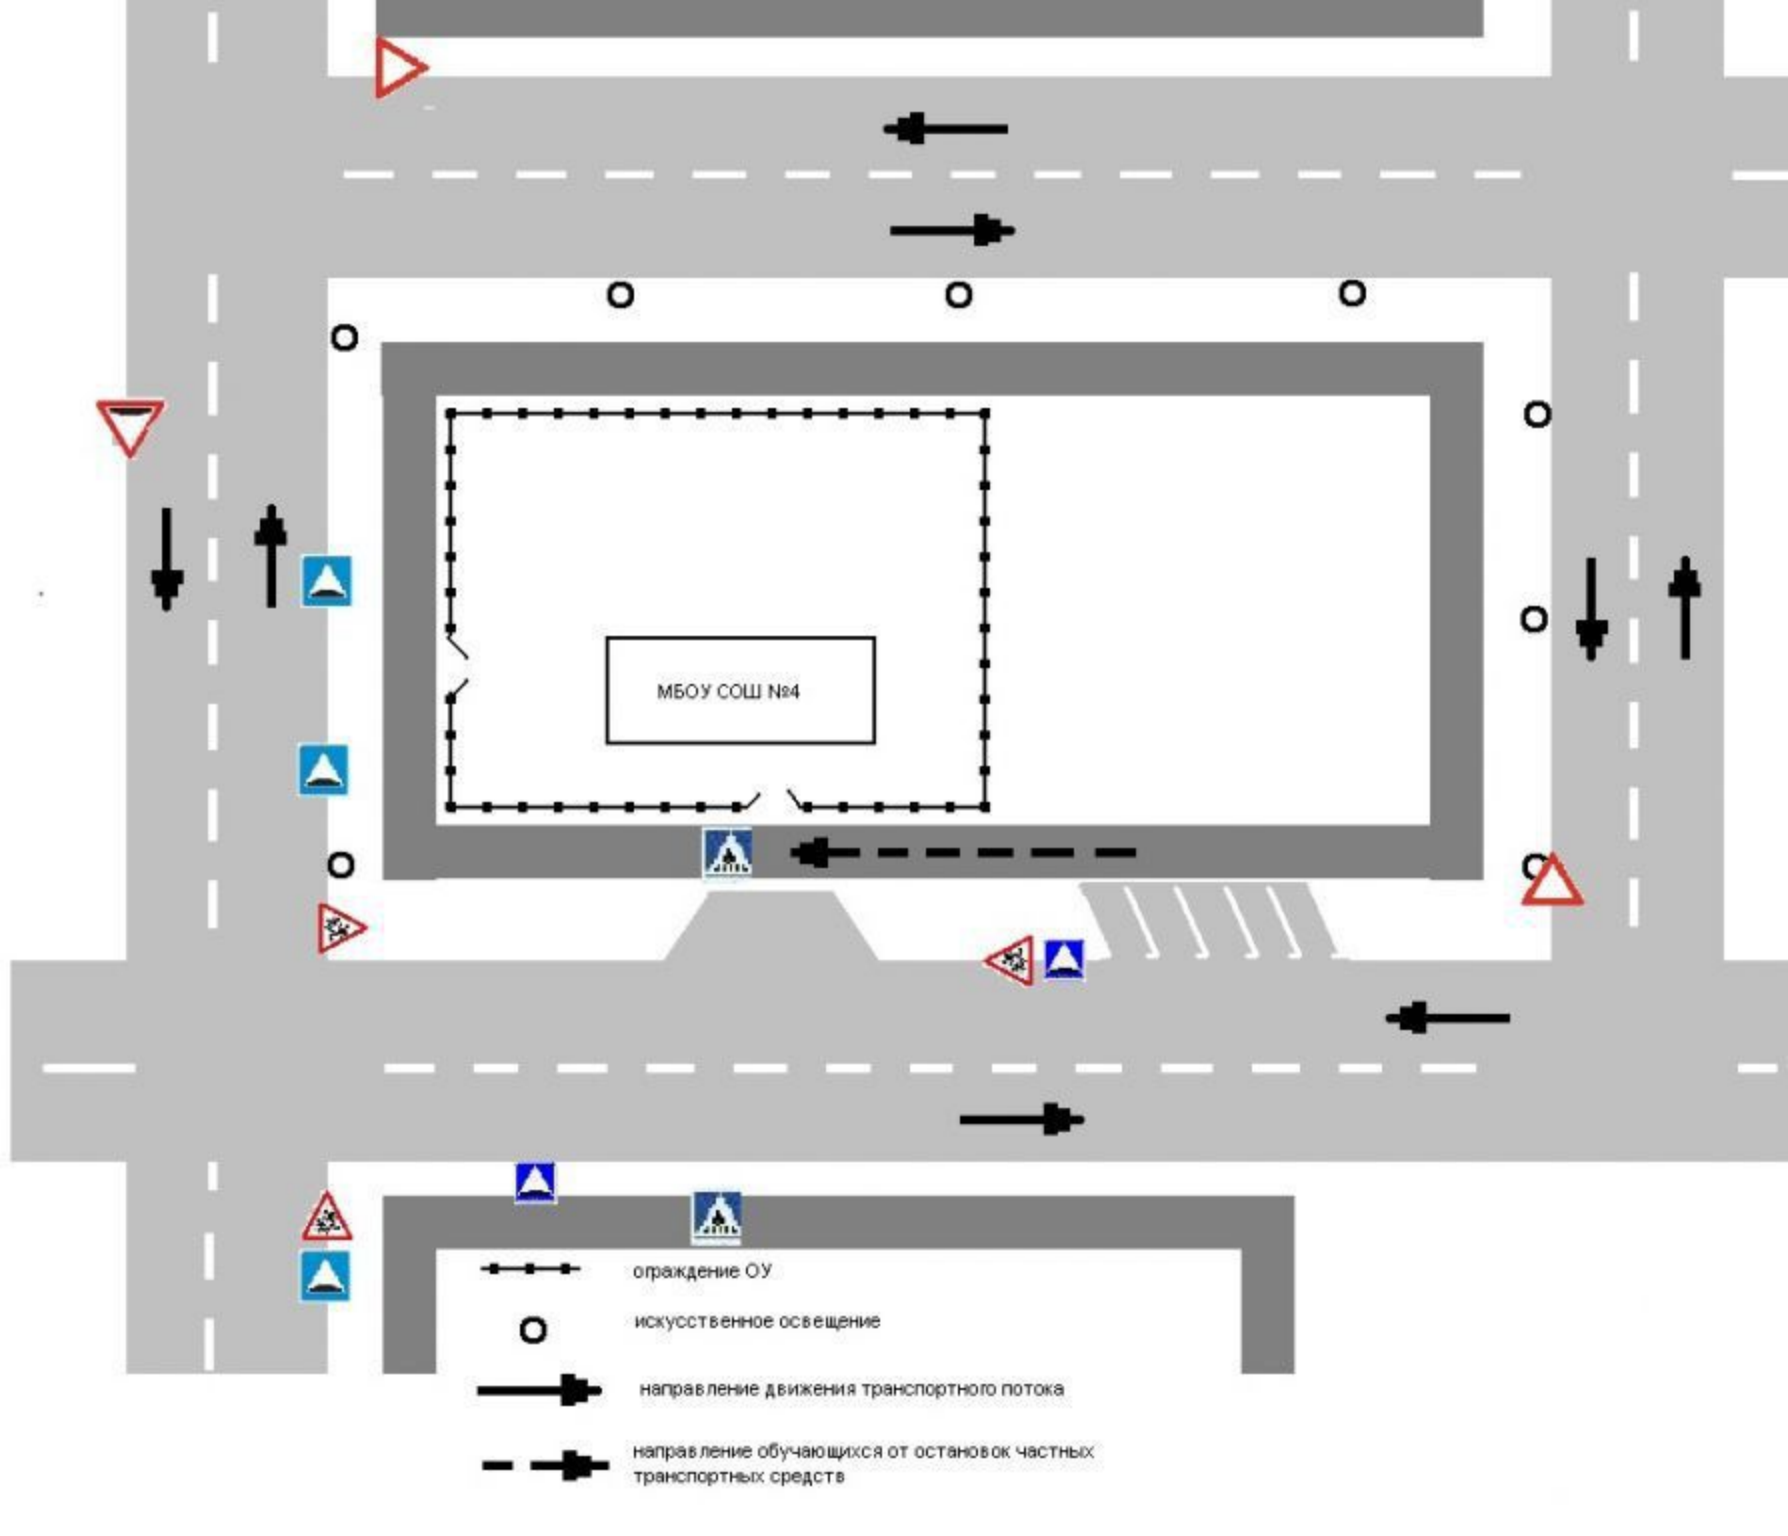

ул. Островского

ул. Маяковского

ул. Свободы

ул. Строительная

МАРШРУТ "ДОМ-ШКОЛА-ДОМ" для образовательной организации
 МАОУ СОШ № 4 г.о. Верхний Тагил (основное здание)

- -
 -
- движение обучающихся в/из ОУ
 движение транспортных средств
 жилая застройка
 проезжая часть
 тротуар
- 5.20
 5.19.1(2)
- 1.23
 3.24 "20", "40"

-  5.20
-  5.19.1(2)
-  1.23
-  3.24 "20", "40"
-  движение обучающихся в/из ОУ
-  движение транспортных средств
-  9 35 жилая застройка
-  проезжая часть
-  тротуар

Дорога

36 м

57 м

тротуар

ул. Строительная

МБОУ СОШ №4

ограждение ОУ

искусственное освещение

направление движения транспортного потока

направление обучающихся от остановок частных транспортных средств

МАРШРУТ "ДОМ-ШКОЛА-ДОМ" для образовательной организации
МАОУ СОШ № 4 г.о. Верхний Тагил (здание начальной школы, ул. Строительная 48)

ул. Новоуральская

тротуар

ул. Чехова
пешеходная дорожка

21 м

пешеходная дорожка

ул. Чапаева