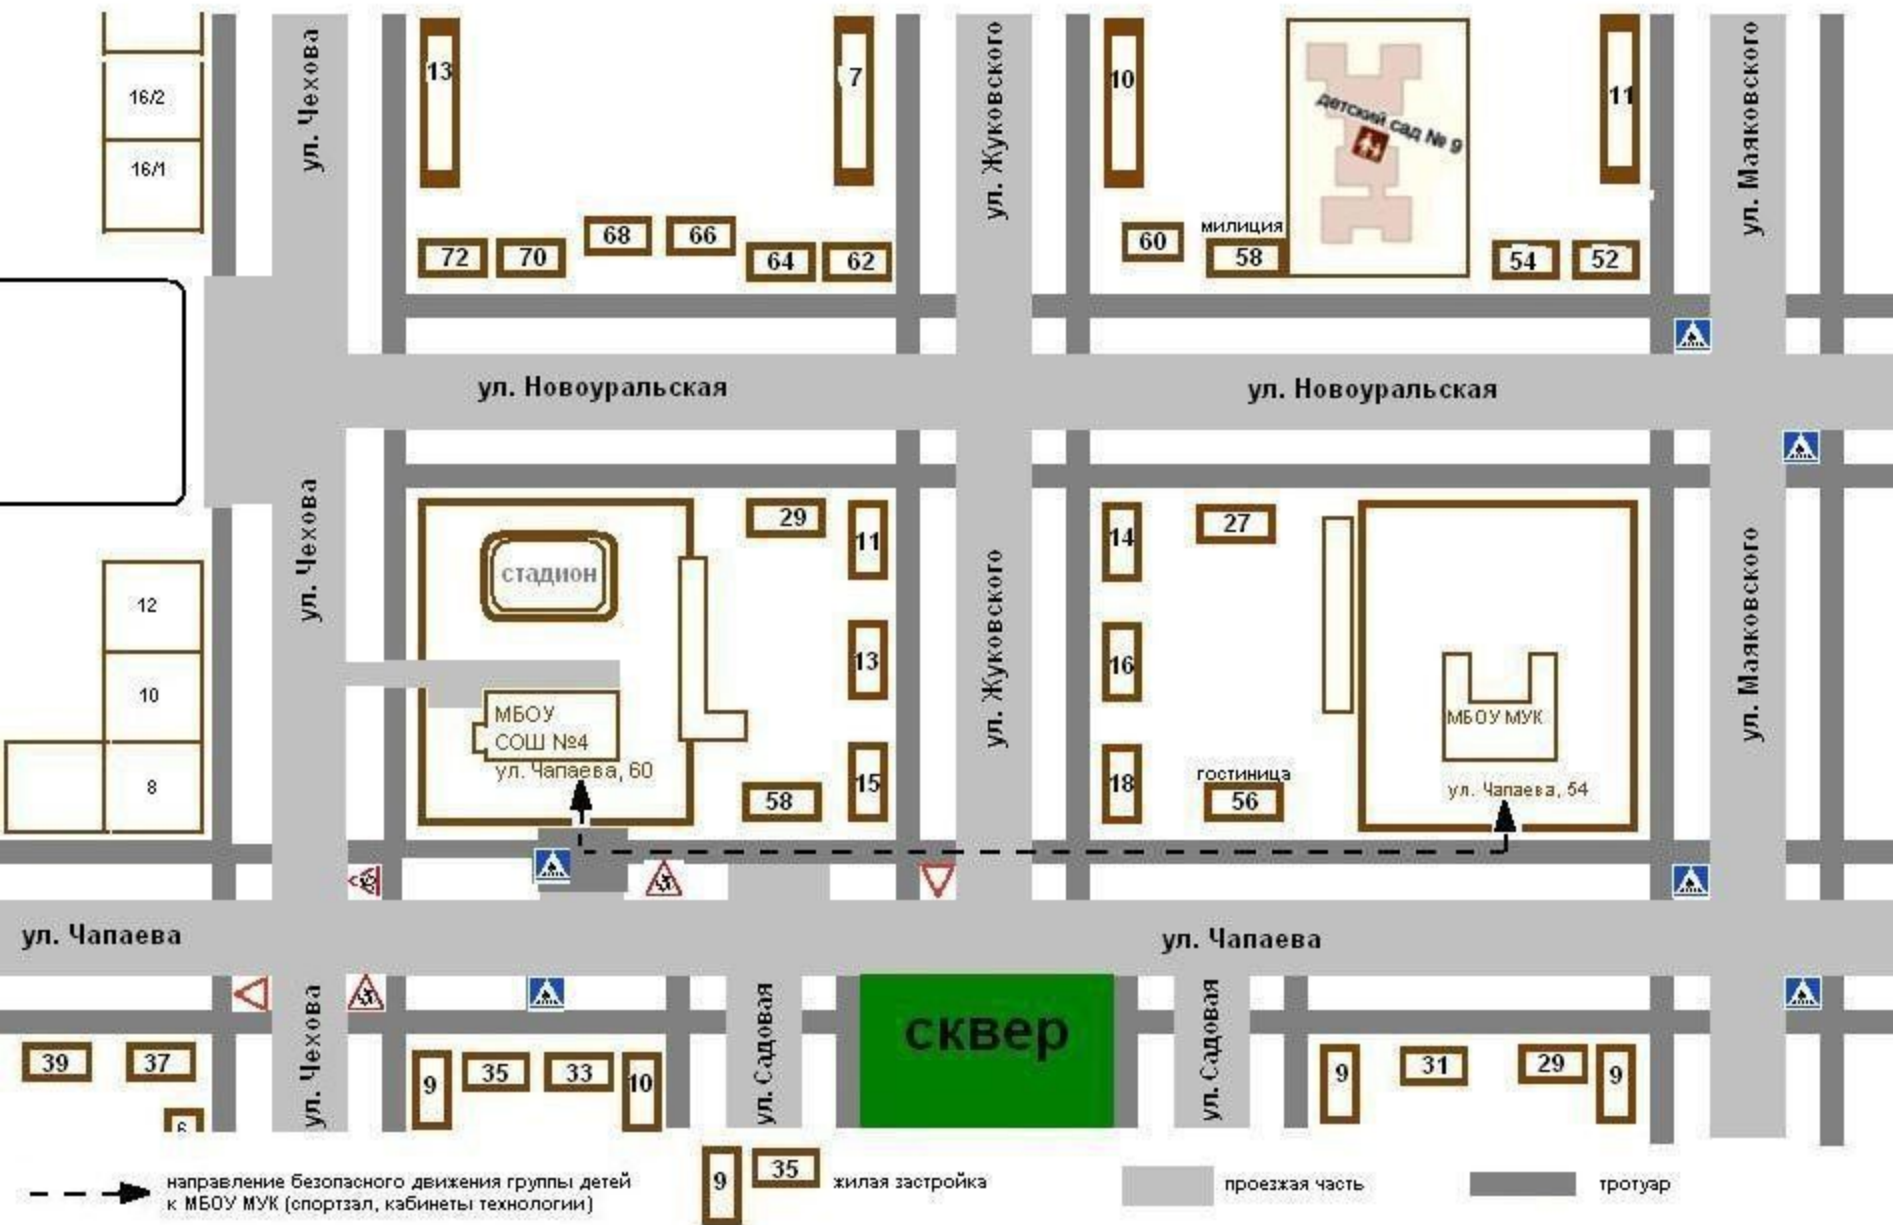

ул. Островского

ул. Маяковского

ул. Свободы

ул. Строительная

МАРШРУТ "ДОМ-ШКОЛА-ДОМ" для образовательной организации
 МАОУ СОШ № 4 г.о. Верхний Тагил (основное здание)

- -
 -
- движение обучающихся в/из ОУ
 движение транспортных средств
 жилая застройка
 проезжая часть
 тротуар
- 5.20
 5.19.1(2)
- 1.23
 3.24 "20", "40"

МБОУ СОШ №4

ограждение ОУ

искусственное освещение

направление движения транспортного потока

направление обучающихся от остановок частных транспортных средств

МАРШРУТ "ДОМ-ШКОЛА-ДОМ" для образовательной организации
МАОУ СОШ № 4 г.о. Верхний Тагил (здание начальной школы, ул. Строительная 48)