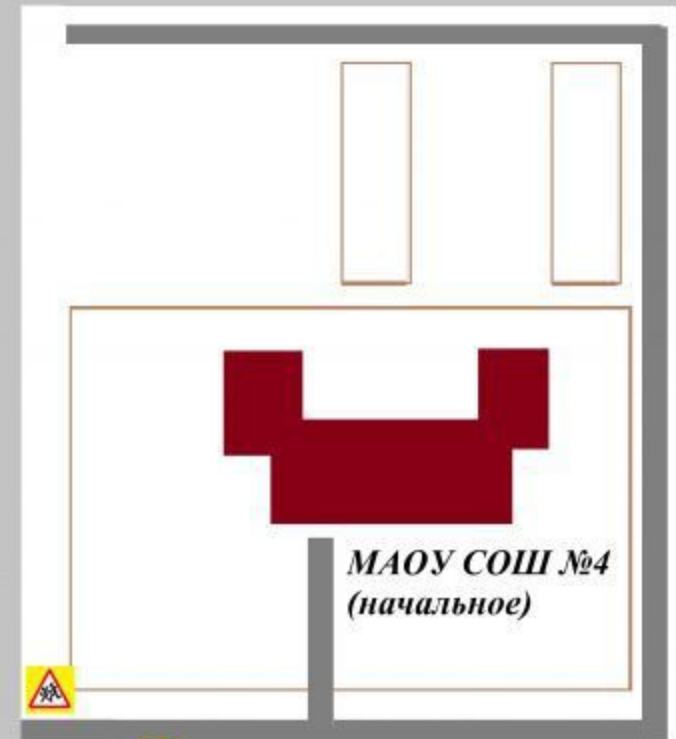

ул. Островского

ул. Маяковского

ул. Свободы

ул. Строительная

МАРШРУТ "ДОМ-ШКОЛА-ДОМ" для образовательной организации
 МАОУ СОШ № 4 г.о. Верхний Тагил (основное здание)

- -
 -
- движение обучающихся в/из ОУ
 движение транспортных средств
 жилая застройка
 проезжая часть
 тротуар
- 5.20
 5.19.1(2)
- 1.23
 3.24 "20", "40"

-  5.20
-  5.19.1(2)
-  1.23
-  3.24 "20", "40"
-  движение обучающихся в/из ОУ
-  движение транспортных средств
-  9 35 жилая застройка
-  проезжая часть
-  тротуар

Дорога

36 м

57 м

тротуар

ул. Строительная