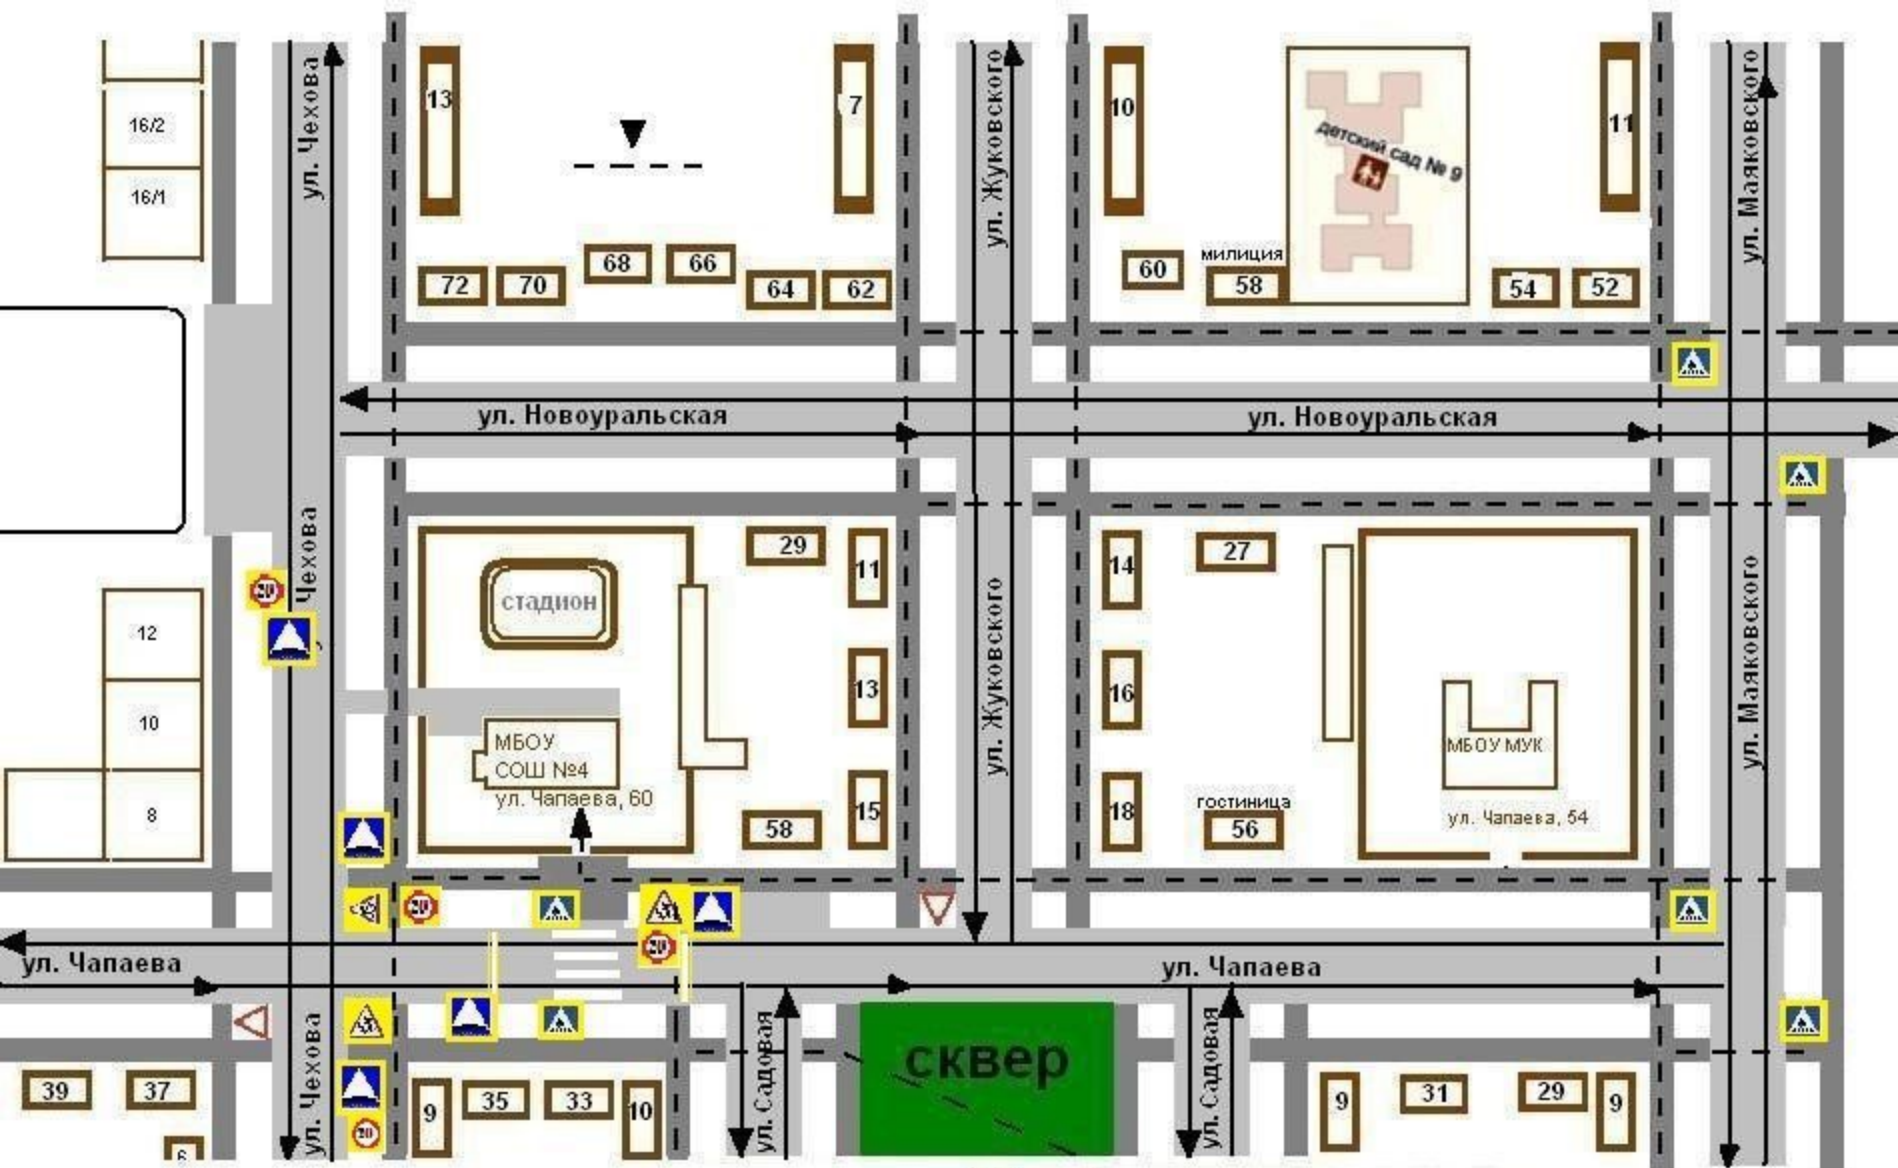

ул. Островского

ул. Маяковского

ул. Свободы

ул. Строительная

МАРШРУТ "ДОМ-ШКОЛА-ДОМ" для образовательной организации
 МАОУ СОШ № 4 г.о. Верхний Тагил (основное здание)

- -
 -
- движение обучающихся в/из ОУ
 движение транспортных средств
 жилая застройка
 проезжая часть
 тротуар
- 5.20
 5.19.1(2)
- 1.23
 3.24 "20", "40"

МБОУ СОШ №4

ограждение ОУ

искусственное освещение

направление движения транспортного потока

направление обучающихся от остановок частных транспортных средств

МАРШРУТ "ДОМ-ШКОЛА-ДОМ" для образовательной организации
МАОУ СОШ № 4 г.о. Верхний Тагил (здание начальной школы, ул. Строительная 48)

ул. Новоуральская

тротуар

ул. Чехова
пешеходная дорожка

21 м

пешеходная дорожка

ул. Чапаева