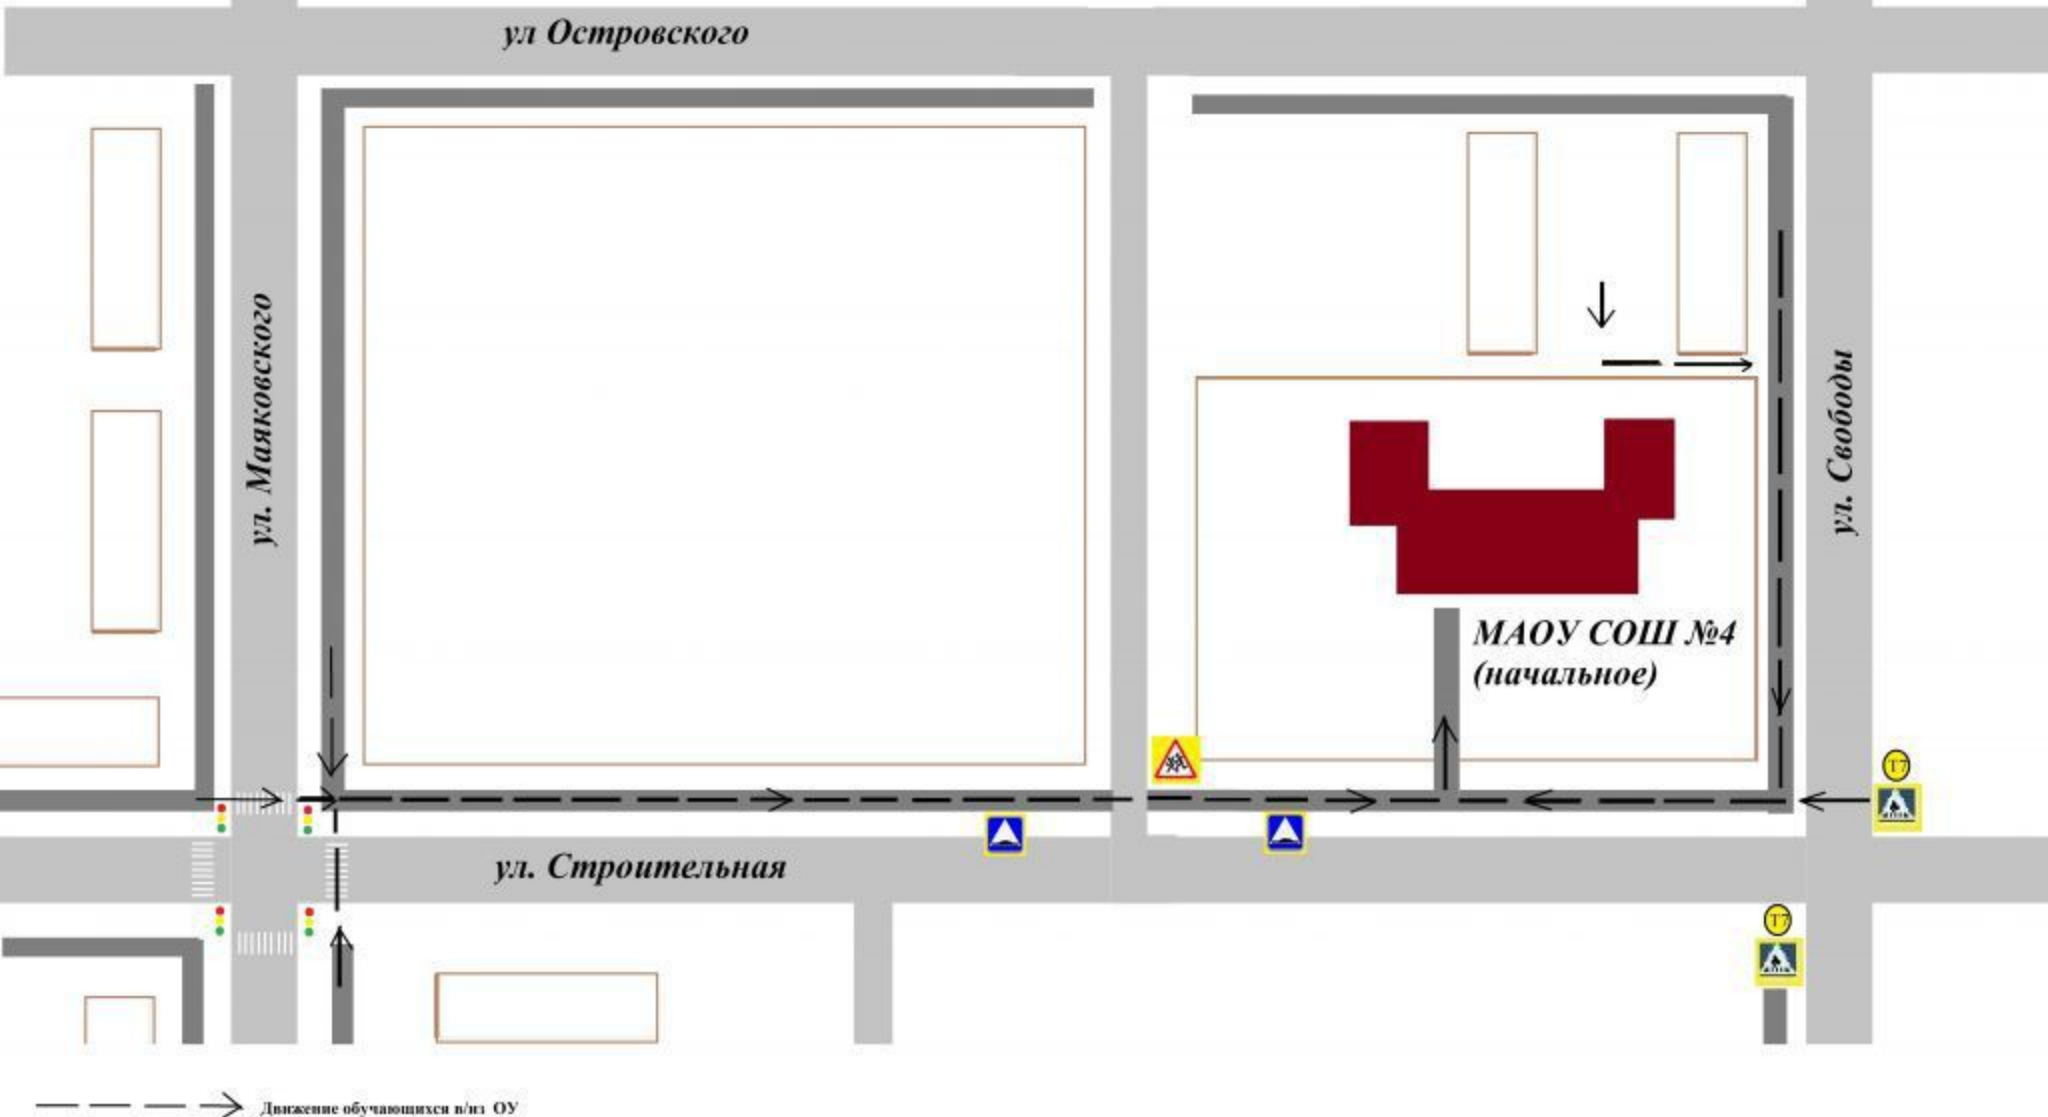

ул. Островского

ул. Маяковского

ул. Свободы

ул. Строительная

МАРШРУТ "ДОМ-ШКОЛА-ДОМ" для образовательной организации
 МАОУ СОШ № 4 г.о. Верхний Тагил (основное здание)

- -
 -
- движение обучающихся в/из ОУ
 движение транспортных средств
 жилая застройка
 проезжая часть
 тротуар
- 5.20
 5.19.1(2)
- 1.23
 3.24 "20", "40"

МБОУ СОШ №4

ограждение ОУ

искусственное освещение

направление движения транспортного потока

направление обучающихся от остановок частных транспортных средств

МАРШРУТ "ДОМ-ШКОЛА-ДОМ" для образовательной организации
МАОУ СОШ № 4 г.о. Верхний Тагил (здание начальной школы, ул. Строительная 48)

ул. Новоуральская

тротуар

ул. Чехова
пешеходная дорожка

21 м

пешеходная дорожка

ул. Чапаева