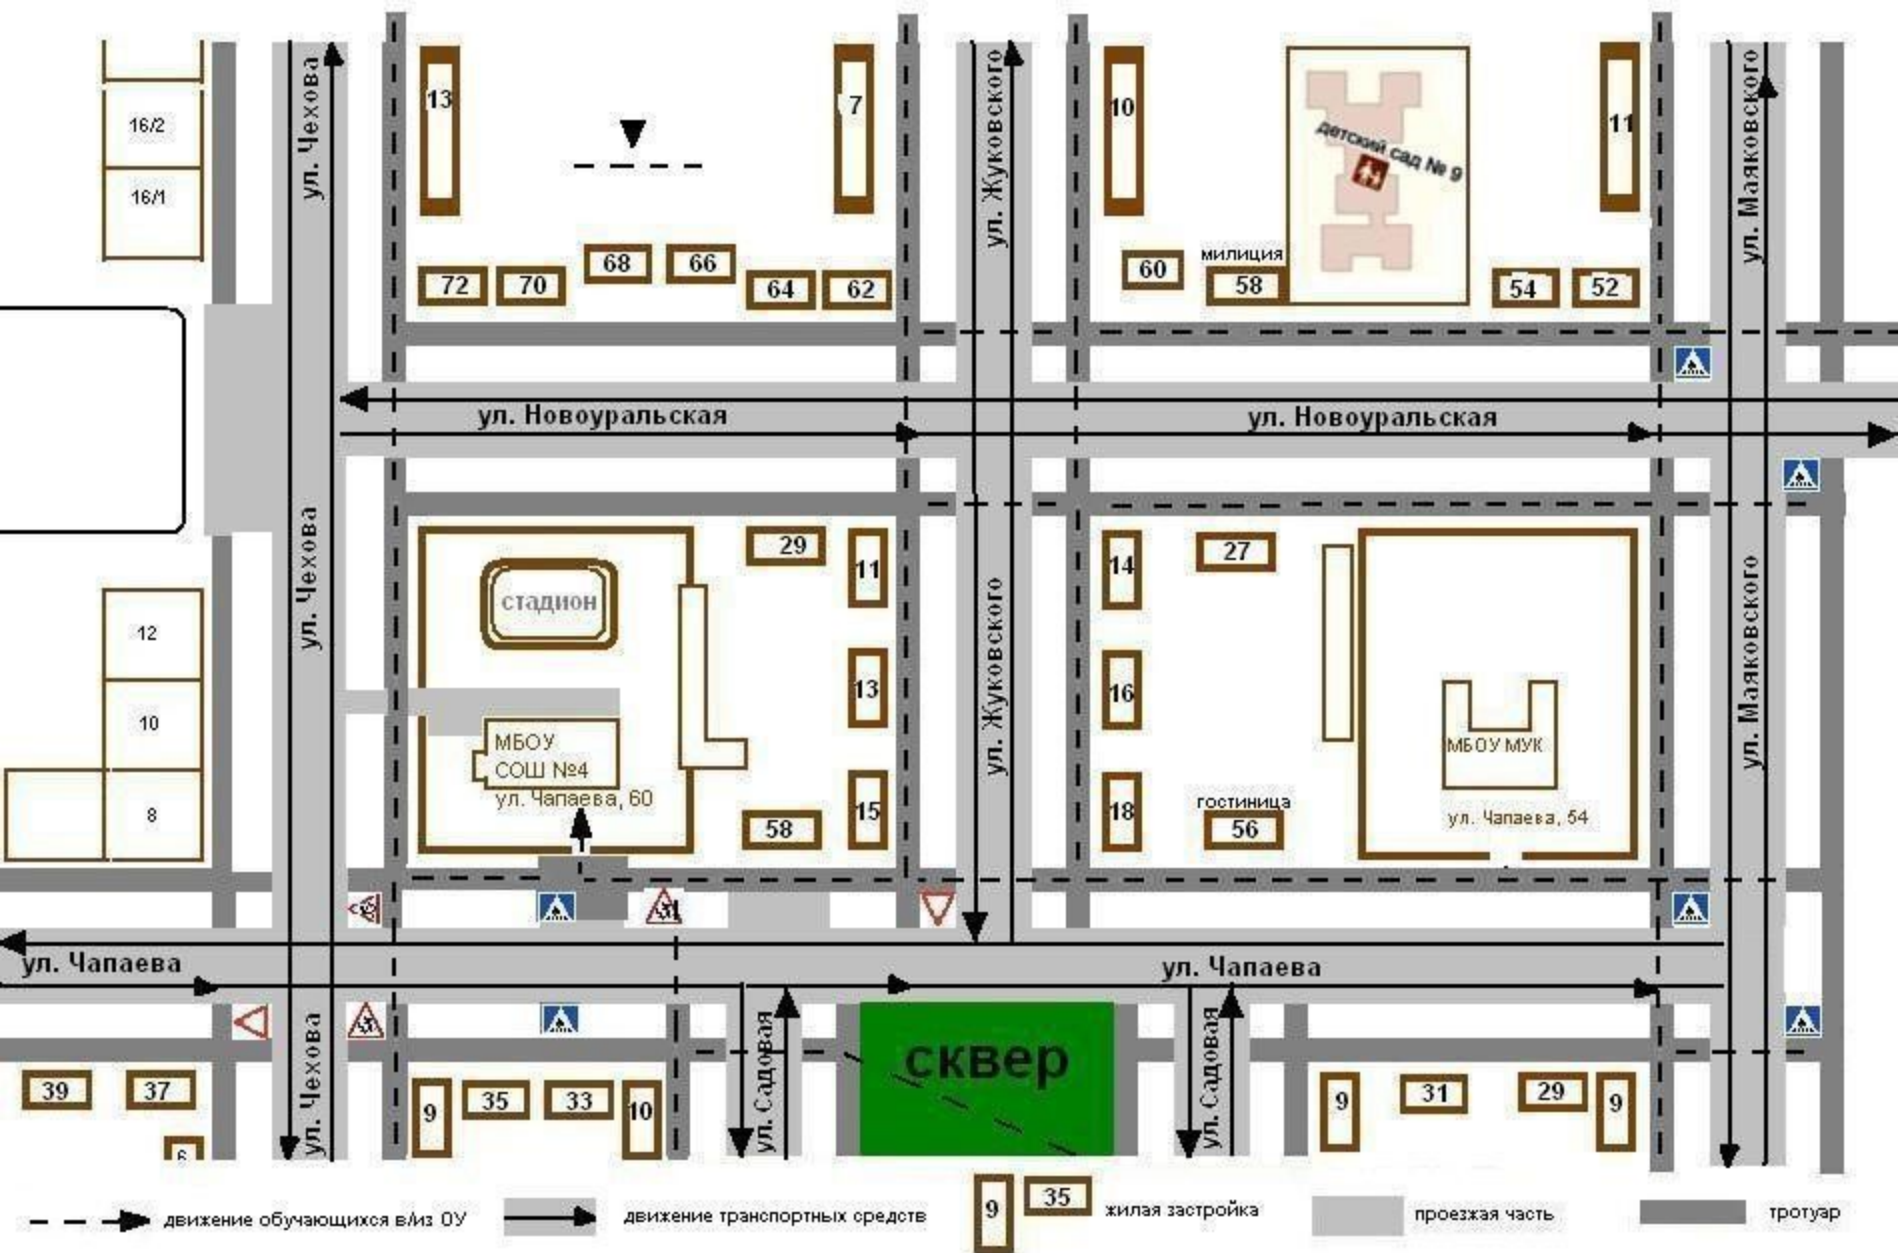

ул. Островского

ул. Маяковского

ул. Свободы

ул. Строительная

МАРШРУТ "ДОМ-ШКОЛА-ДОМ" для образовательной организации
 МАОУ СОШ № 4 г.о. Верхний Тагил (основное здание)

- -
 -
- движение обучающихся в/из ОУ
 движение транспортных средств
 жилая застройка
 проезжая часть
 тротуар
- 5.20
 5.19.1(2)
- 1.23
 3.24 "20", "40"

МБОУ СОШ №4

ограждение ОУ

искусственное освещение

направление движения транспортного потока

направление обучающихся от остановок частных транспортных средств

МАРШРУТ "ДОМ-ШКОЛА-ДОМ" для образовательной организации
МАОУ СОШ № 4 г.о. Верхний Тагил (здание начальной школы, ул. Строительная 48)