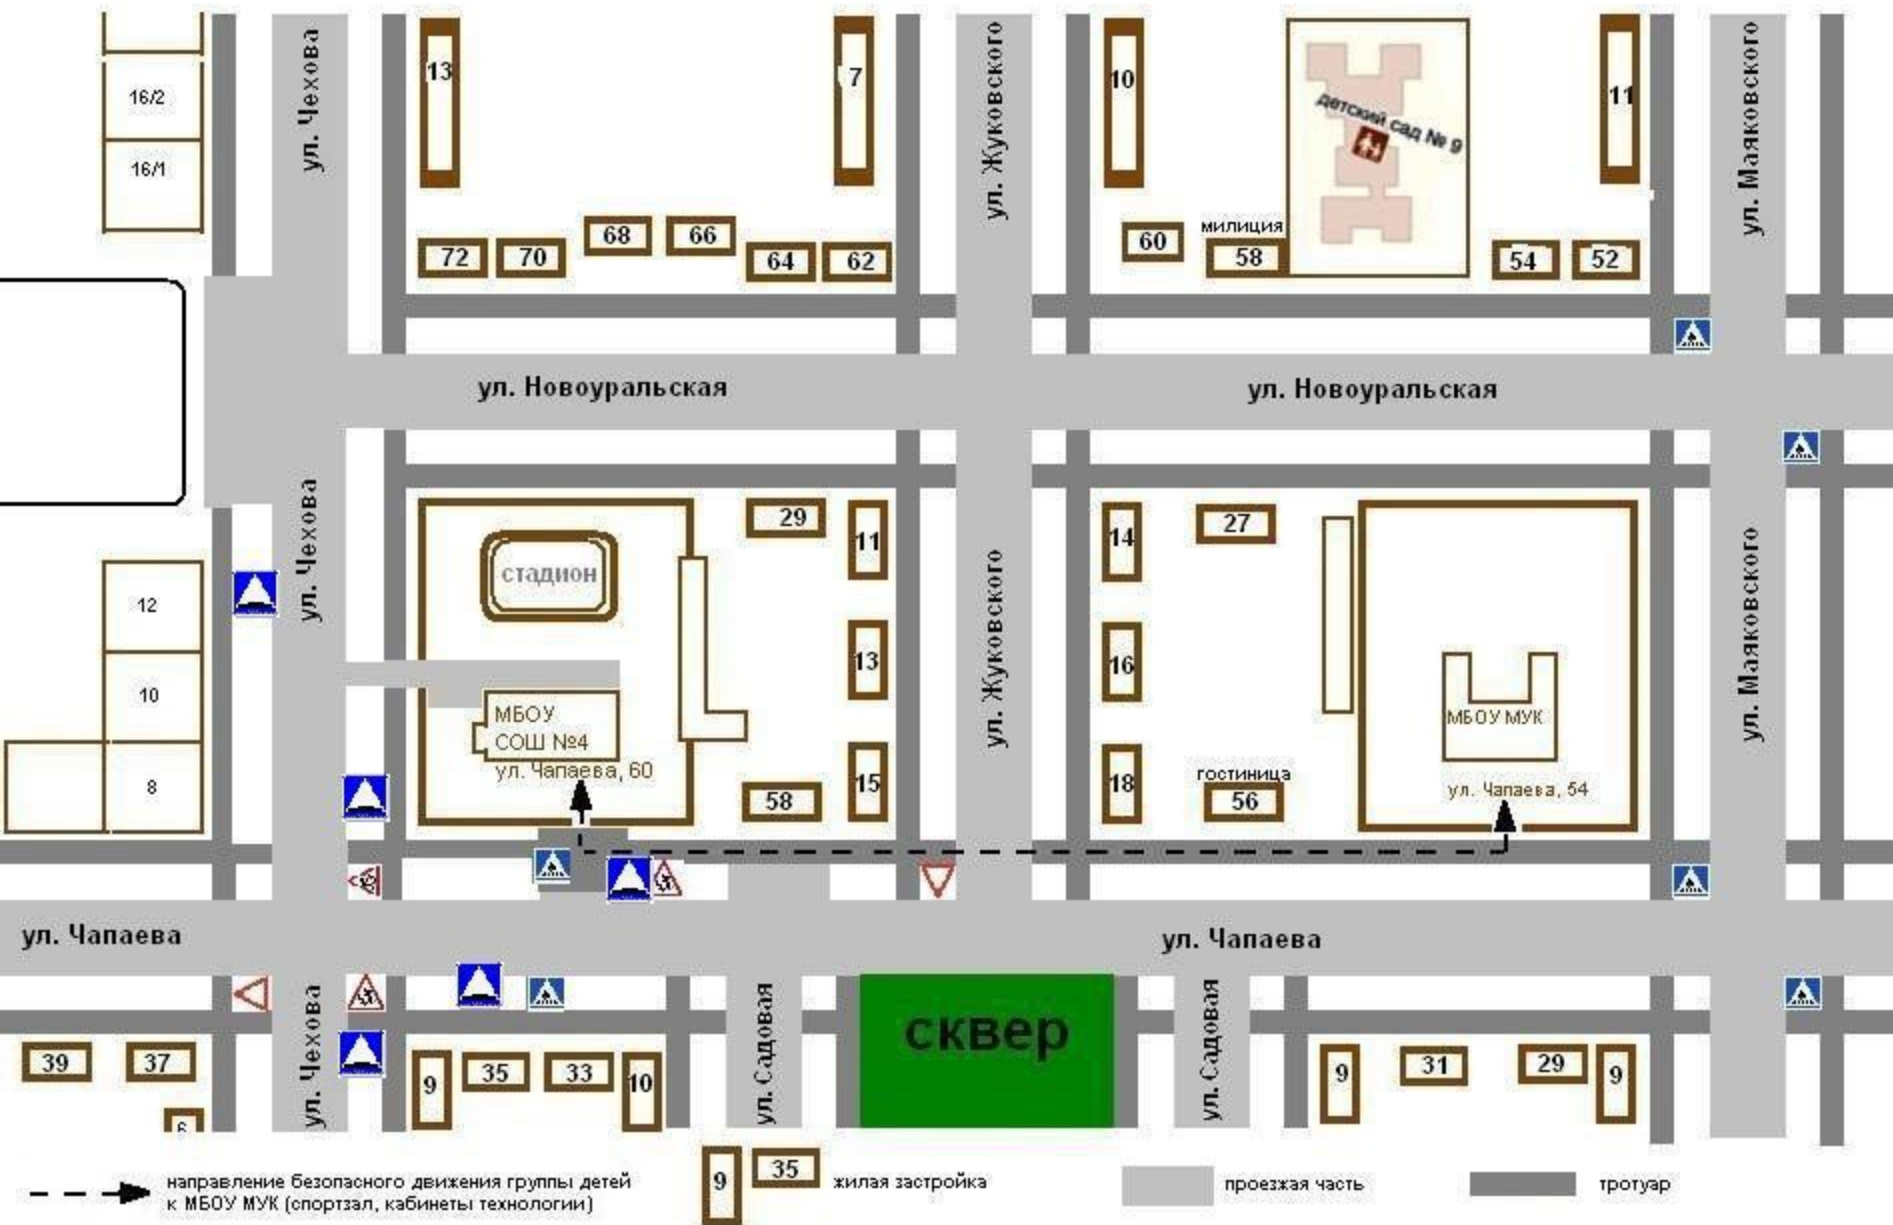

МБОУ СОШ №4

ограждение ОУ

искусственное освещение

направление движения транспортного потока

направление обучающихся от остановок частных транспортных средств

МАРШРУТ "ДОМ-ШКОЛА-ДОМ" для образовательной организации
МАОУ СОШ № 4 г.о. Верхний Тагил (здание начальной школы, ул. Строительная 48)